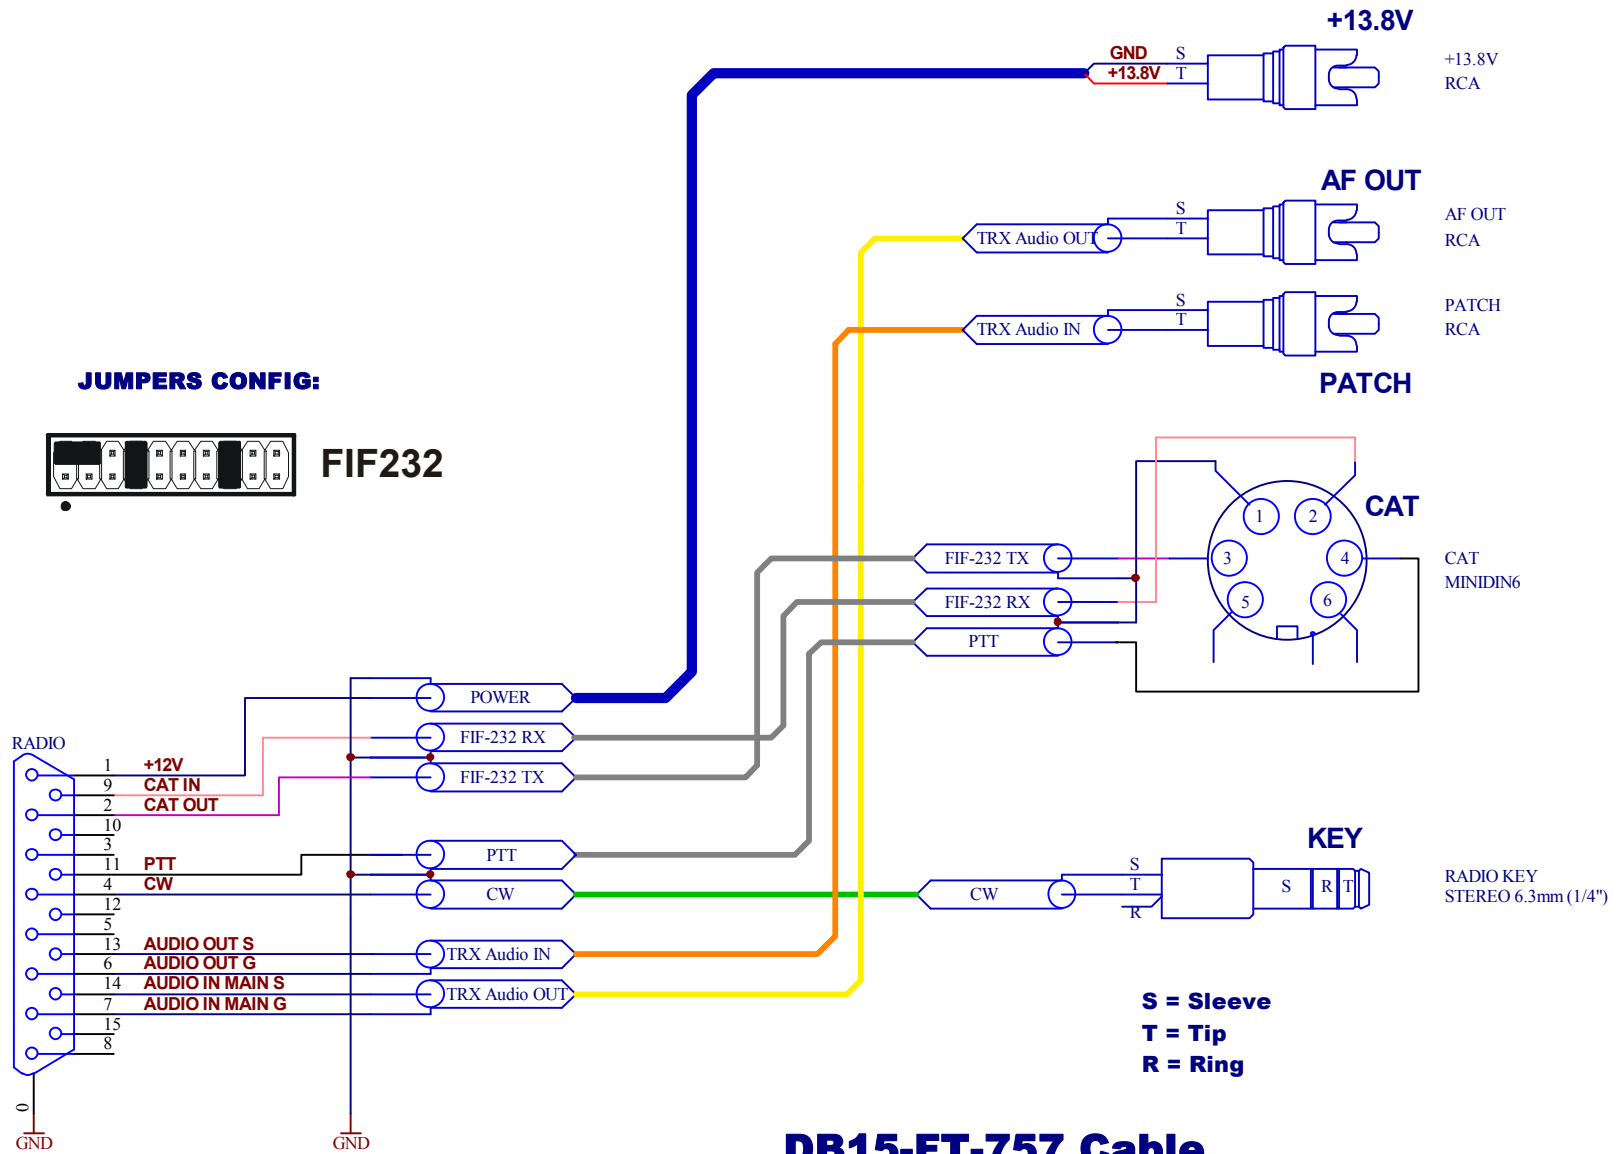

**JUMPERS CONFIG:**

**FIF232**

**S = Sleeve  
T = Tip  
R = Ring**

**DB15-FT-757 Cable**

**FT-757GXII**