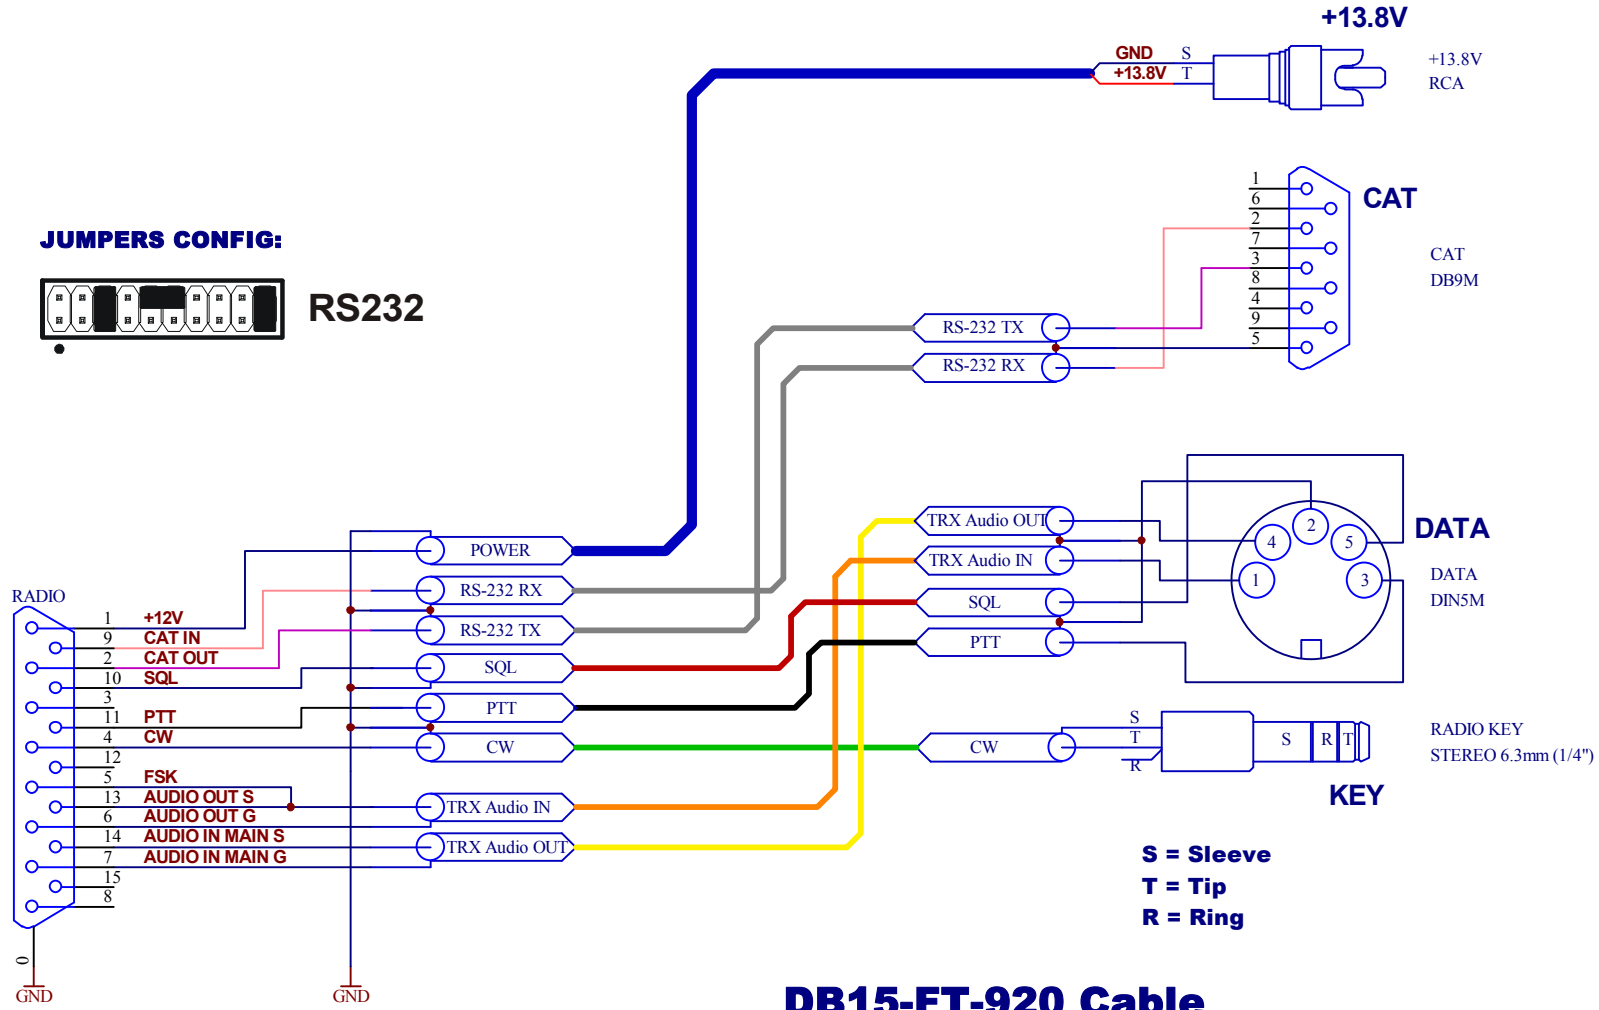

**JUMPERS CONFIG:**

**RS232**

**DB15-FT-920 Cable**

**FT-920**