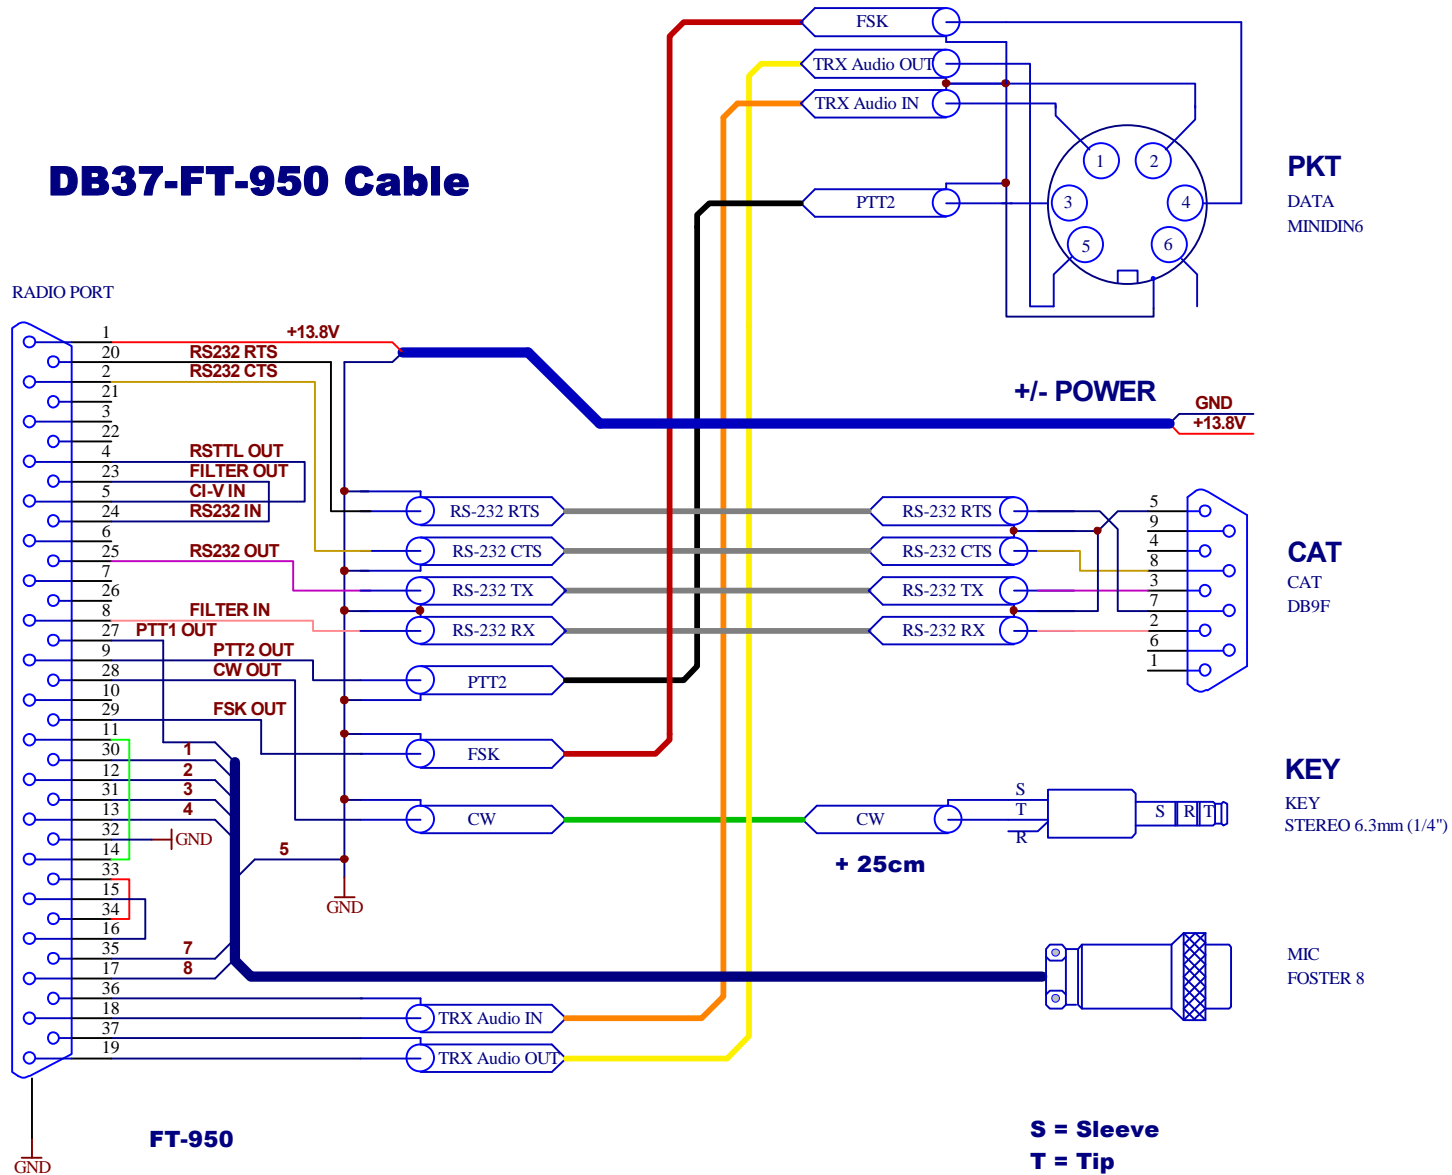

# DB37-FT-950 Cable

**FT-950**

**Notes:**

**S = Sleeve**  
**T = Tip**  
**R = Ring**